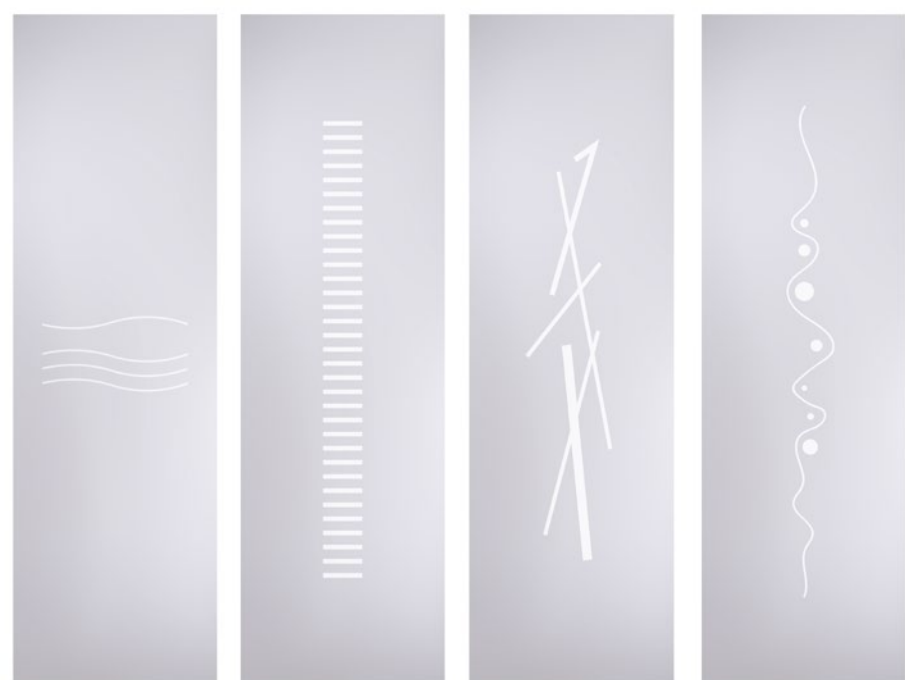

- Silver
- Ottone

MECCANICA

FERMAPORTA MAGNETICO INVISIBILE

Il fermaporte è costituito da un magnete applicato a filo pavimento e da un pistoncino inserito nella base inferiore dell'anta che scende attratto dal magnete quando l'anta vi si sovrappone. Una soluzione minimale che evita fastidiosi ostacoli a pavimento.

FERMAVETRO A RIDOSSO

FERMAVETRO LEGGERO

FERMAVETRO A FILO RICAVATO

VETRI

VETRI STAMPATI

Tecnoporte presenta la collezione di vetri stampati disponibili sia per porte in cristallo che per porte con sfinestratura. Sono 4 soggetti originali by Tecnoporte, capaci di fornire un tocco estroso ed eccentrico agli ambienti.

RIGO 1

RIGO 2

RIGO 3

RIGO 4

KATANA

INGLESE

BAMBÙ

VOLO

CURVE

OBLIQUÁ

VETRO SATINATO - DISEGNO SABBIAATO

VENTO

STEPS

ONE

SLALOM

PLANET