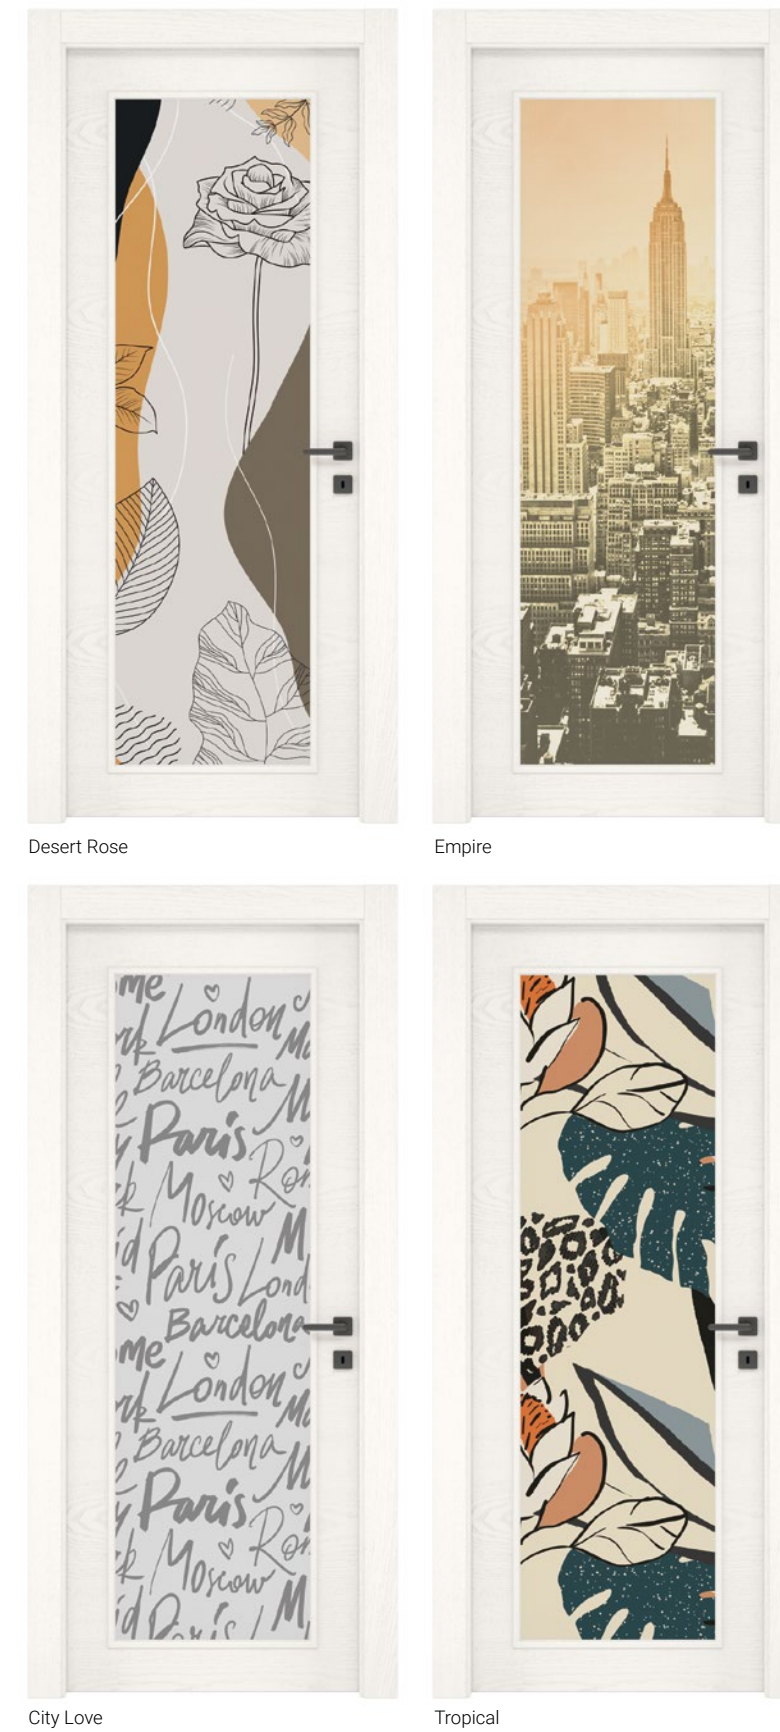

FERMAVETRO A RIDOSSO

FERMAVETRO LEGGERO

FERMAVETRO A FILO RICAVATO

VETRI

VETRI STAMPATI

Tecnoporte presenta la collezione di vetri stampati disponibili sia per porte in cristallo che per porte con sfinestratura. Sono 4 soggetti originali by Tecnoporte, capaci di fornire un tocco estroso ed eccentrico agli ambienti.

RIGO 1

RIGO 2

RIGO 3

RIGO 4

KATANA

INGLESE

BAMBÙ

VOLO

CURVE

OBLIQUÁ

VETRO SATINATO - DISEGNO SABBIAATO

VENTO

STEPS

ONE

SLALOM

PLANET