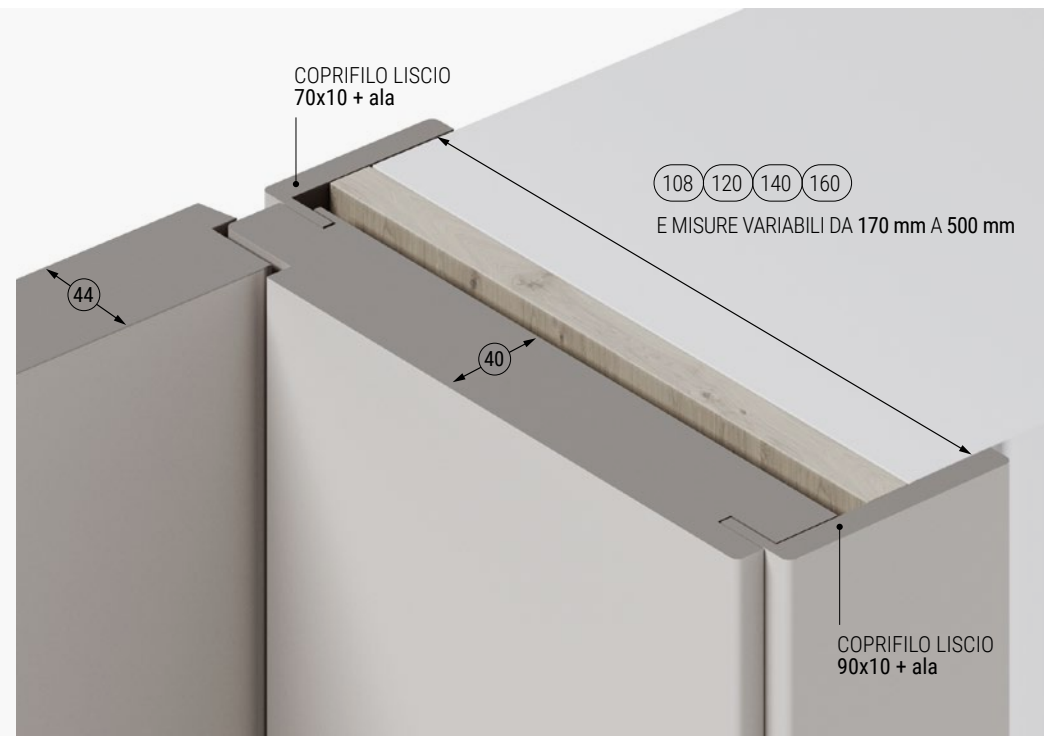

VARIANTI STIPITE

R3

STIPITE INTERO