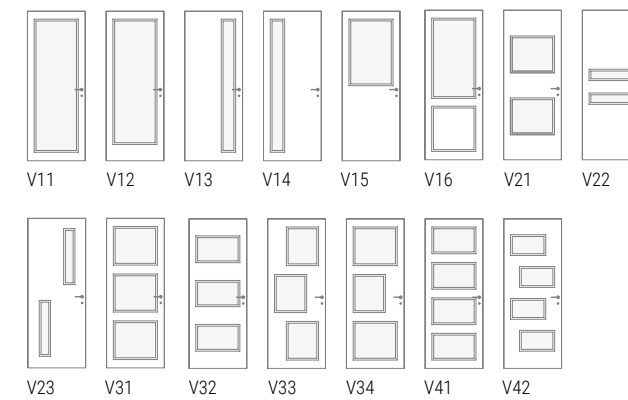

SFINESTRATURE

V11

V12

V13

V14

V15

V16

V21

V22

V23

V31

V32

V33

V34

V41

V42