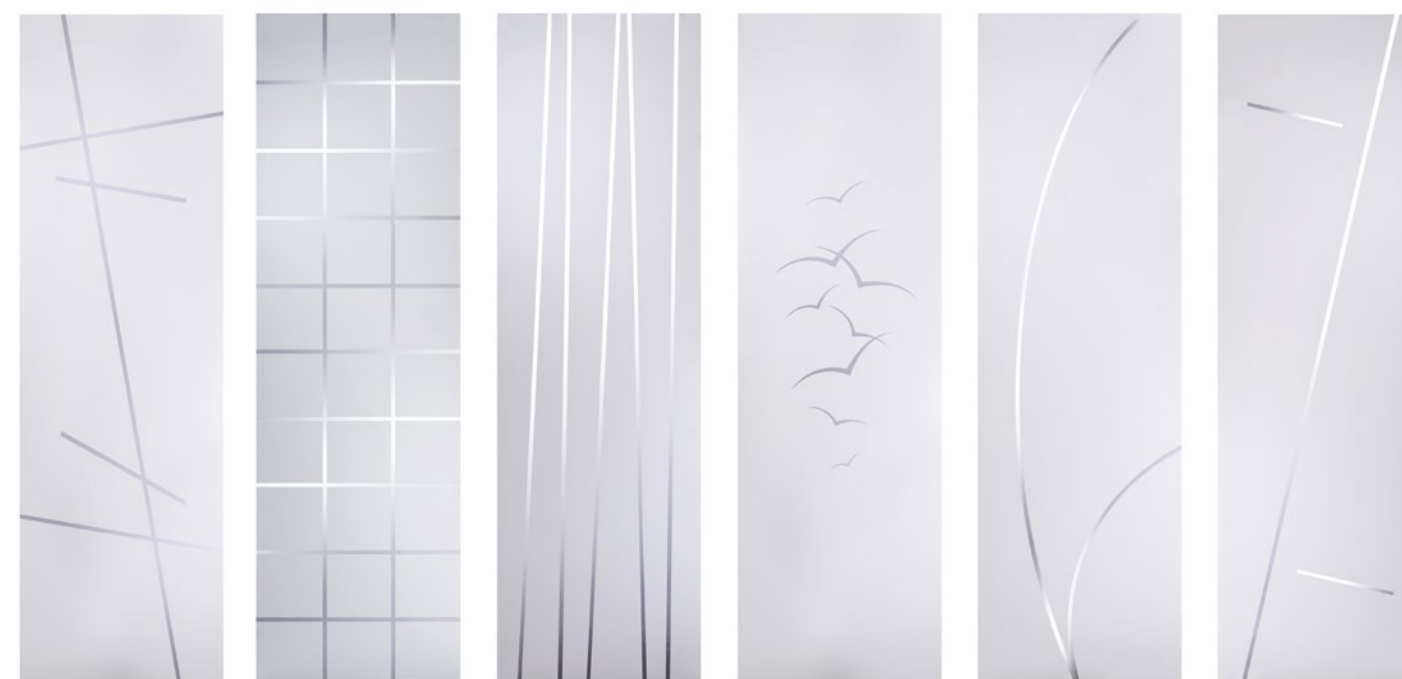

KATANA

INGLESE

BAMBÙ

VOLO

CURVE

OBLIQUÁ