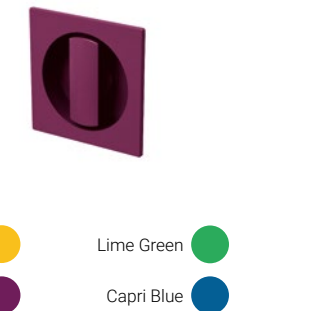

ONE Q L/O - Kit quadrata