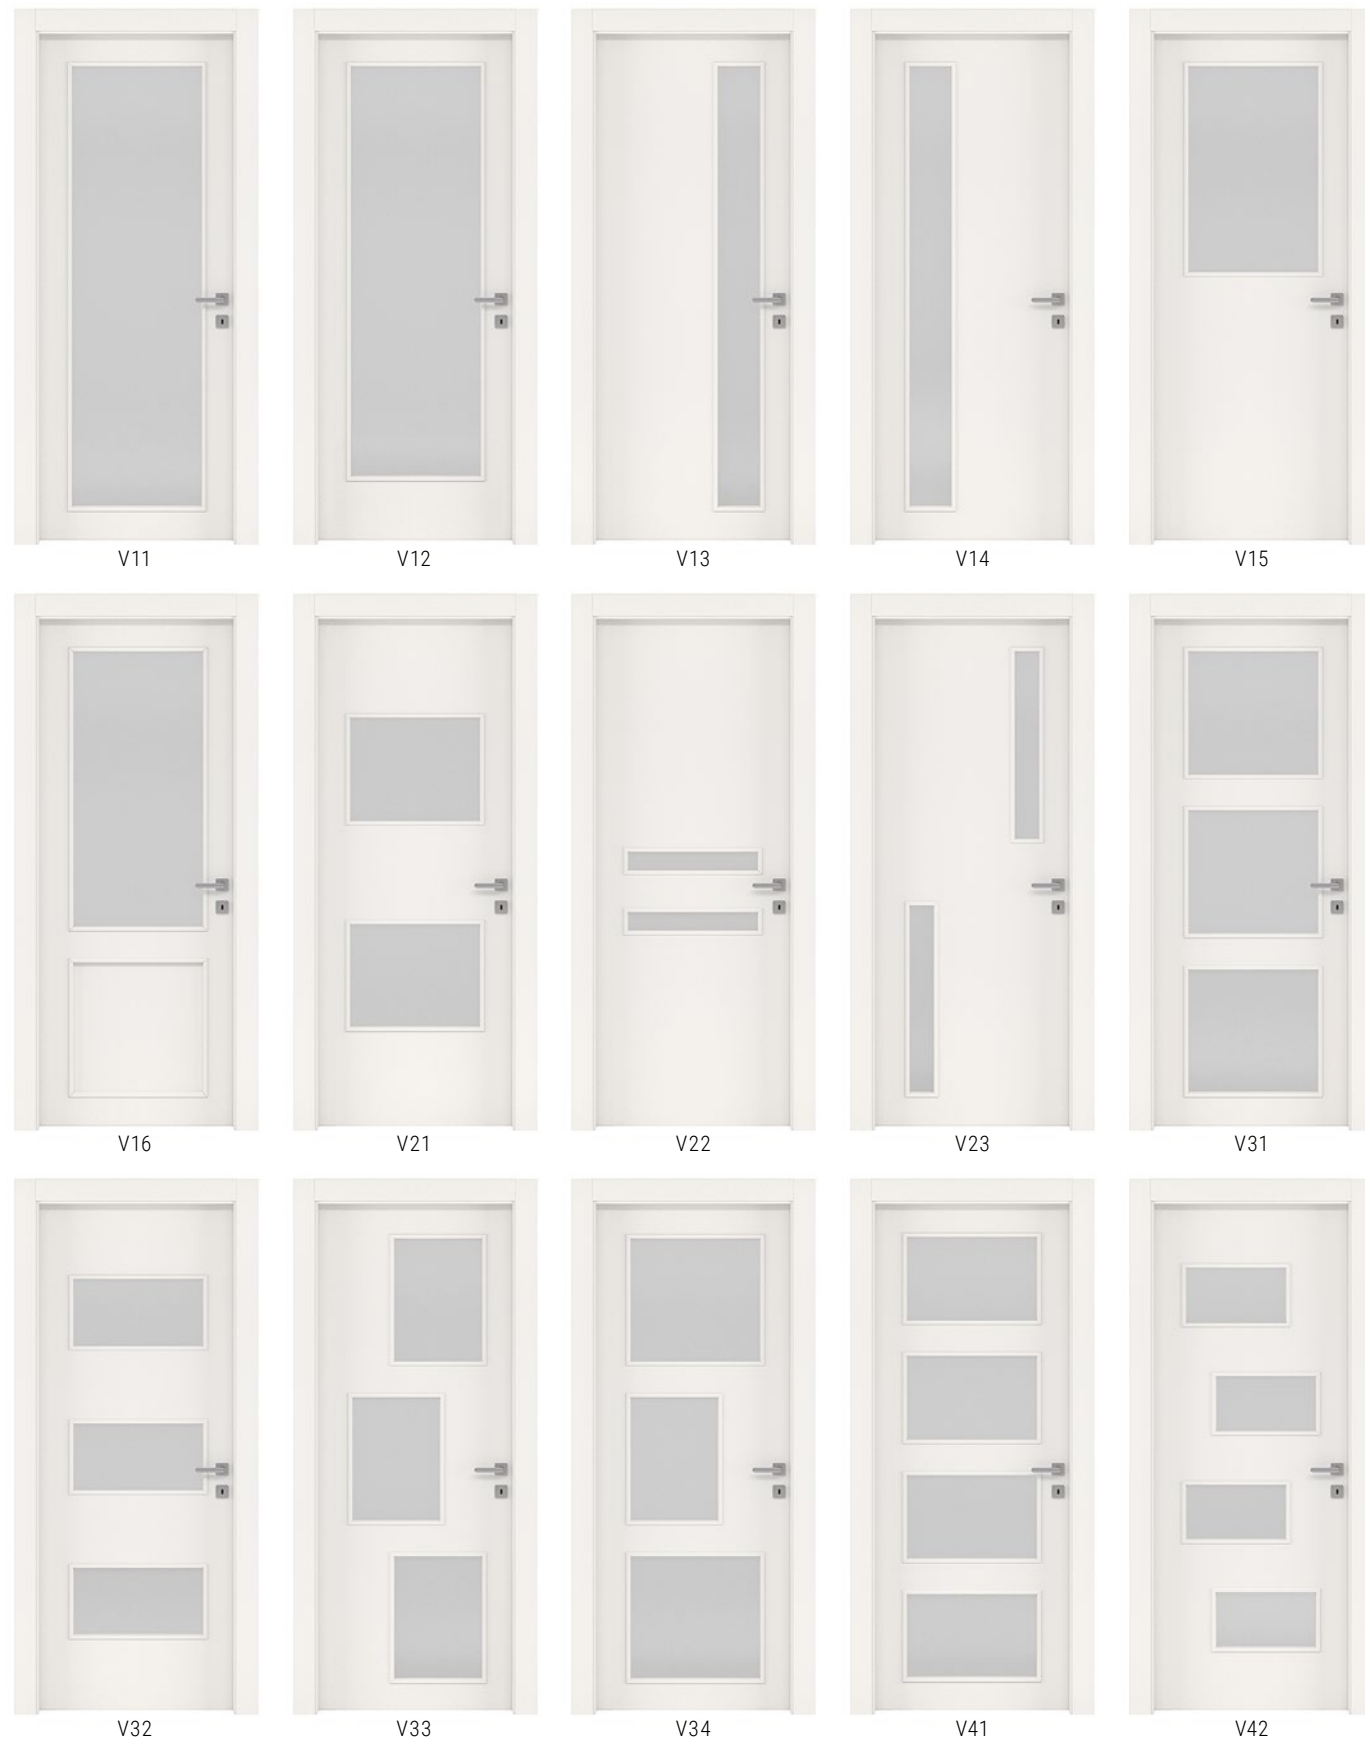

- Silver
- Ottone

MECCANICA

FERMAPORTA MAGNETICO INVISIBILE

Il fermaporte è costituito da un magnete applicato a filo pavimento e da un pistoncino inserito nella base inferiore dell'anta che scende attratto dal magnete quando l'anta vi si sovrappone. Una soluzione minimale che evita fastidiosi ostacoli a pavimento.