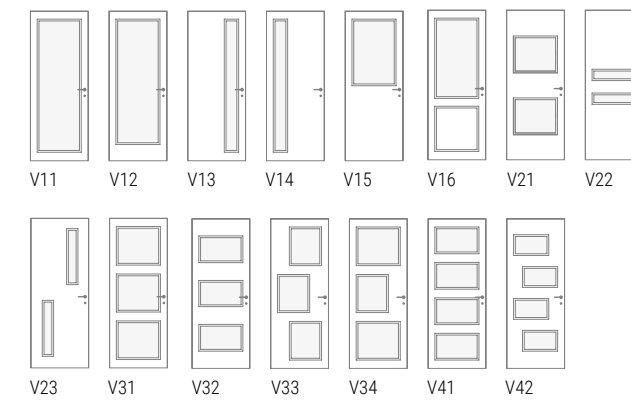

S44

SFINESTRATURE

V11

V12

V13

V14

V15

V16

V21

V22

V23

V31

V32

V33

V34

V41

V42