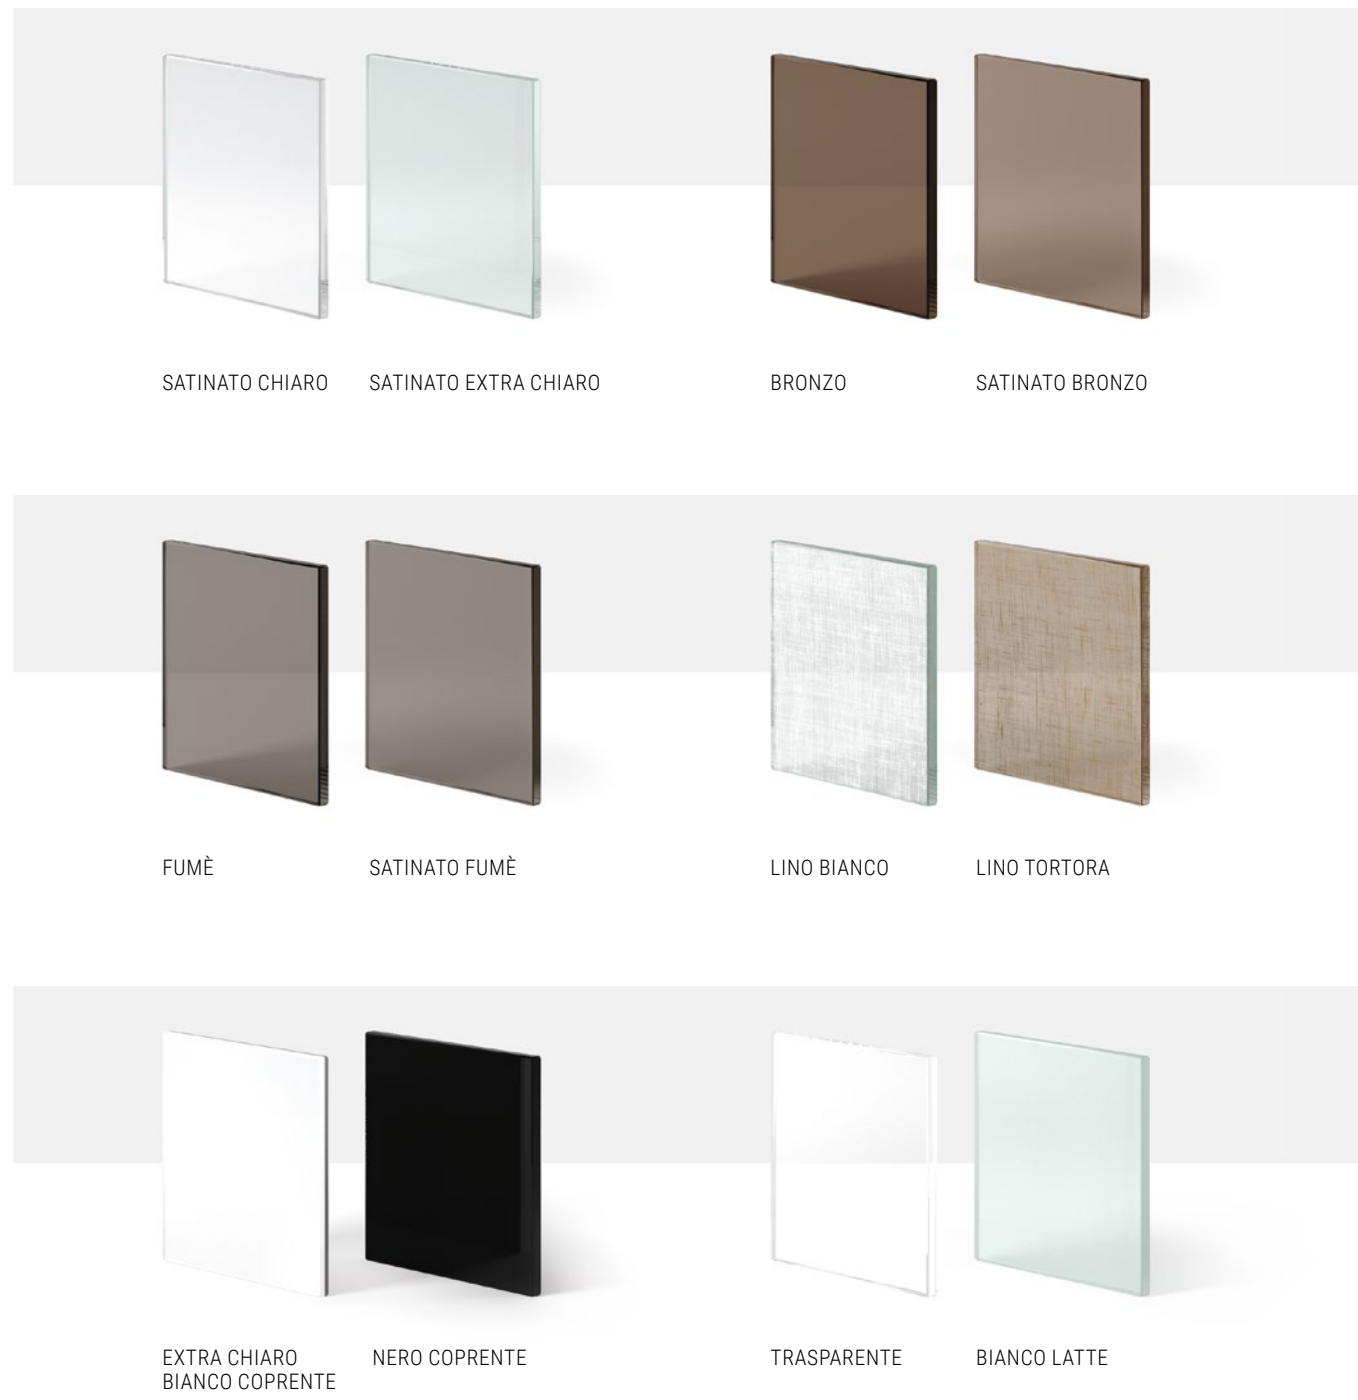

- Silver
- Cromo lucido
- Ottone
- Bronzo
- Bianco opaco
- Nero opaco

MECCANICA

MAGNETICA

SERRATURA NOTTOLINO

- Silver
- Cromo lucido
- Ottone
- Bronzo
- Bianco opaco
- Nero opaco

MECCANICA

MAGNETICA

SERRATURA YALE

- Silver
- Ottone

MECCANICA

FERMAPORTA MAGNETICO INVISIBILE

Il fermaporte è costituito da un magnete applicato a filo pavimento e da un pistoncino inserito nella base inferiore dell'anta che scende attratto dal magnete quando l'anta vi si sovrappone. Una soluzione minimale che evita fastidiosi ostacoli a pavimento.

FERMAVETRO A RIDOSSO

FERMAVETRO LEGGERO

FERMAVETRO A FILO RICAVATO

VETRI

VETRI STAMPATI

Tecnoporte presenta la collezione di vetri stampati disponibili sia per porte in cristallo che per porte con sfinestratura. Sono 4 soggetti originali by Tecnoporte, capaci di fornire un tocco estroso ed eccentrico agli ambienti.

VETRO SABBIAATO "EFFETTO SATINATO" - DISEGNO TRASPARENTE

La gamma di vetri decorati Tecno Porte, propone soggetti dai più elaborati e particolari fino alle forme più lineari e classiche. I vetri decorati sono disponibili per l'intera Collezione Istinto.