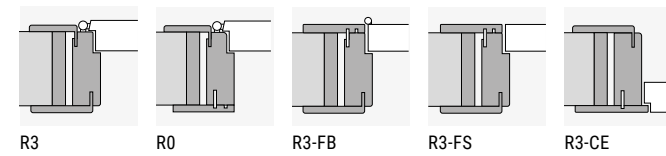

A sinistra
con inserti alluminio
argento S04.

A destra
con fermavetro filo ricavato
vetro Rigo 4.

POLARIS – VARIANTI ANTA

CIECA

INSERTI

SFINESTRATA

STIPITI DISPONIBILI

R3