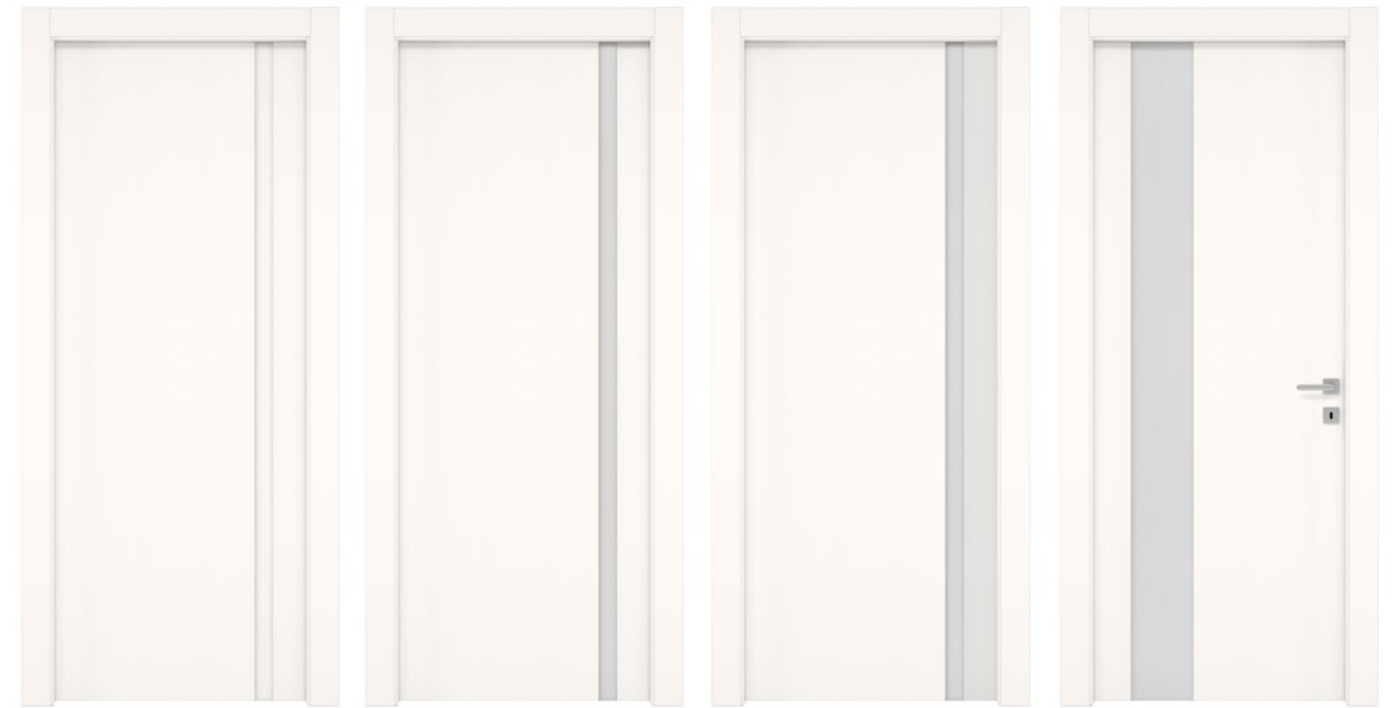

MAYA — VARIANTI ANTA

901

902

903

904

STIPITI DISPONIBILI

R3-FS

R3-CE