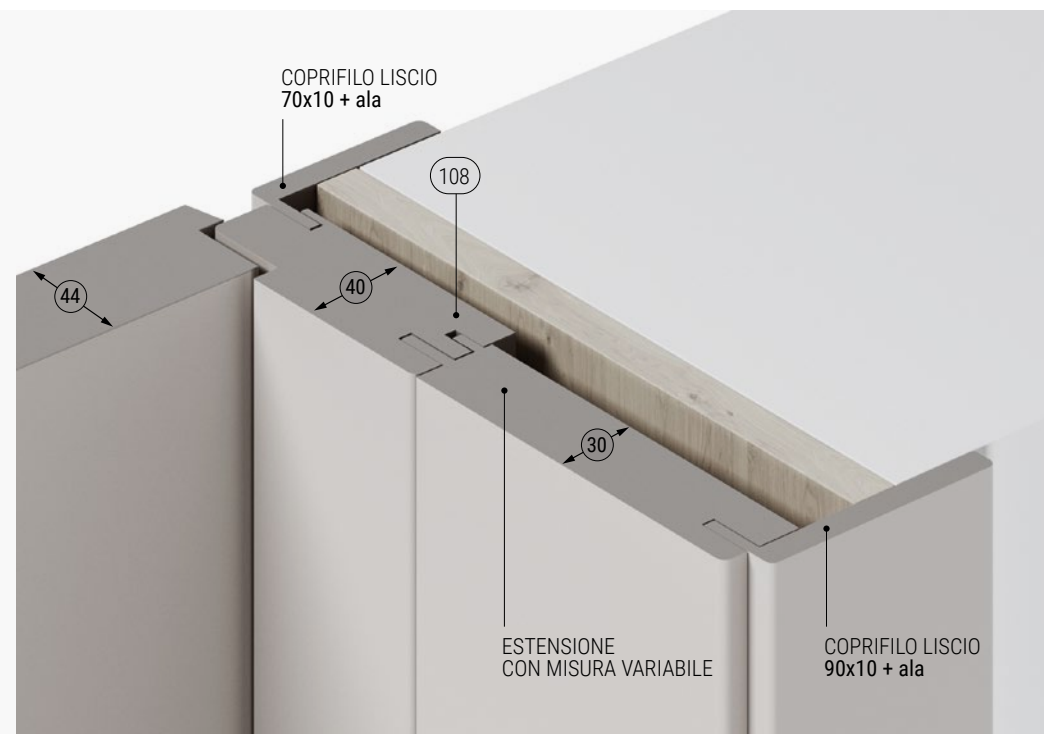

TIPOLOGIE APERTURA

BATTENTE

SCORREVOLE INTERNO MURO

ESSENTIAL

ROTOTRASLANTE

LIBRO 1/2 - 1/2

LIBRO 2/3 - 1/3

COMPATTA 90°

COMPATTA 180°

SCORREVOLE ESTERNO MURO CON MANTOVANA CON IMBOTTE

SCORREVOLE ESTERNO MURO CON MANTOVANA SENZA IMBOTTE

BINARIO VISTA

MAGIC

ELEGANT

PARALLELO INTERNO

IMBOTTE

VARIANTI STIPITE

VARIANTI STIPITE

R3

STIPITE INTERO

R3

STIPITE CON ESTENSIONE

Stipite con estensione

MANIGLIE PER PORTE A BATTENTE