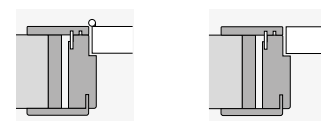

R3-FS

R3-FB