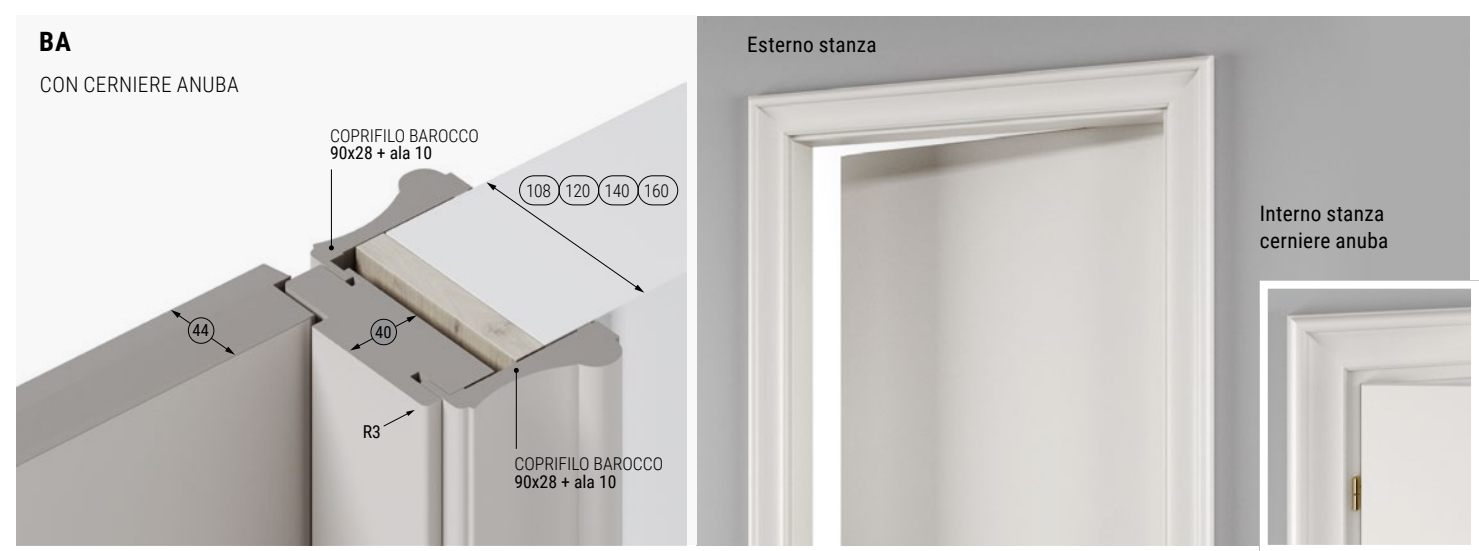

TIPOLOGIE APERTURA

BATTENTE

SCORREVOLE INTERNO MURO

ESSENTIAL

ROTOTRASLANTE

LIBRO 1/2 - 1/2

LIBRO 2/3 - 1/3

COMPATTA 90°

COMPATTA 180°

SCORREVOLE ESTERNO MURO CON MANTOVANA CON IMBOTTE

SCORREVOLE ESTERNO MURO CON MANTOVANA SENZA IMBOTTE

BINARIO VISTA

MAGIC

ELEGANT

PARALLELO INTERNO

IMBOTTE

VARIANTI STIPITE

VARIANTI STIPITE

R3

STIPITE INTERO

R3

STIPITE CON ESTENSIONE

Stipite con estensione

MANIGLIE PER PORTE A BATTENTE